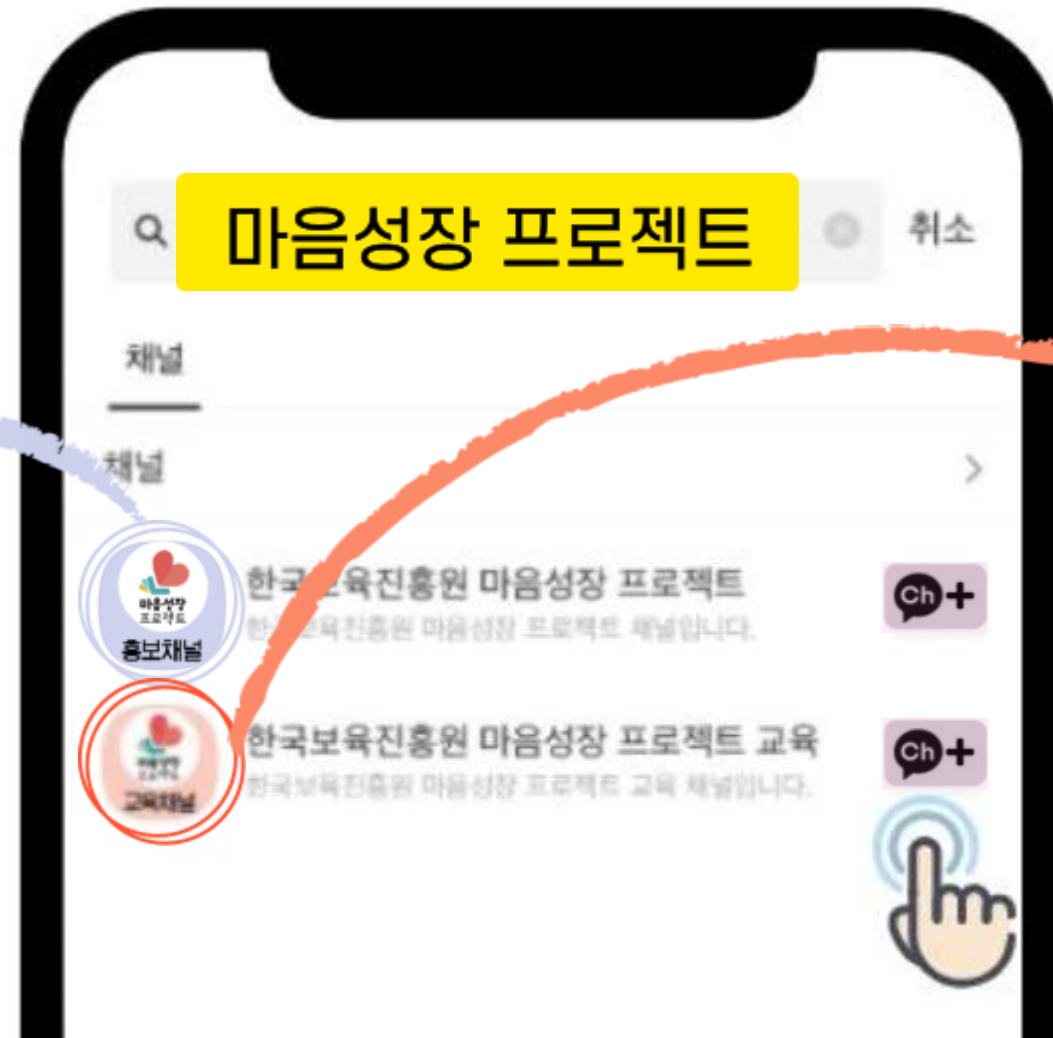

채널명 검색하기

3. '마음성장 프로젝트' 검색 후, 채널 우측에 있는 채널추가 버튼을 누릅니다.

홍보채널

- 마음성장 이벤트
- 사업 관련 홍보
- ※ 실시간 상담 불가

교육채널

- 교육일정 안내
- 교육 승인 알림
- 교육관련 1:1 상담