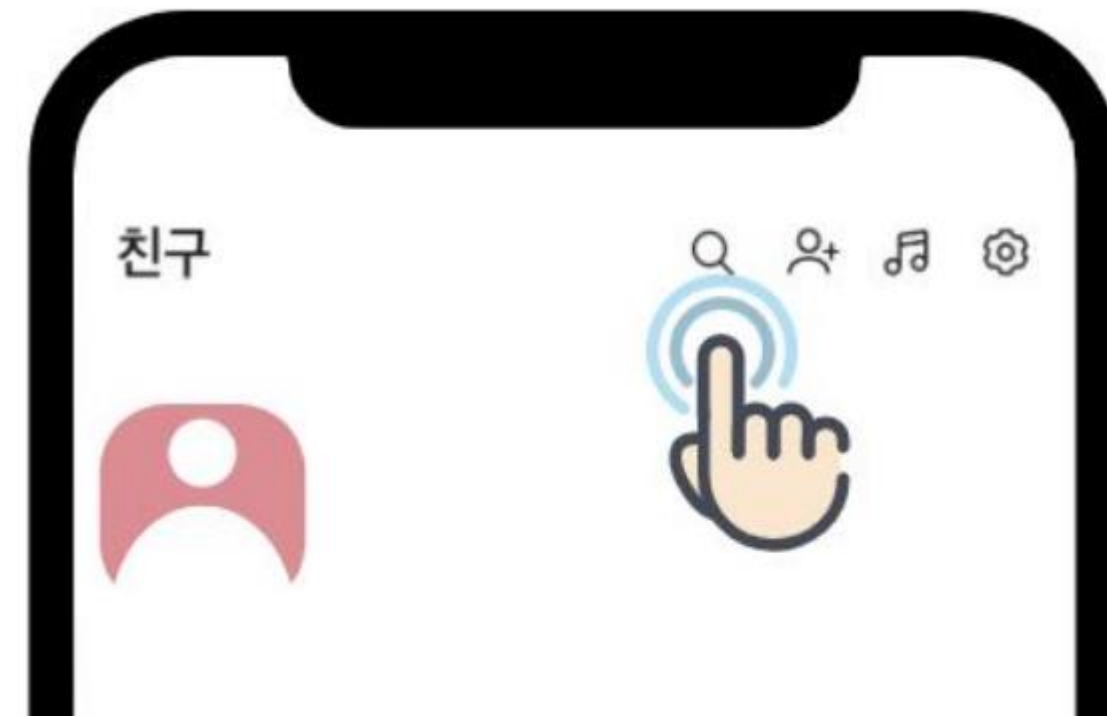

# 카카오톡 채널 이용방법

채널명 검색하기

QR코드 이용하기

## 채널명 검색하기

- 1 카카오톡 어플 실행하기
- 2 검색버튼 누르기
- 3 채널 추가하기
- 4 자주하는질문 간편답변 확인하기
- 5 채팅 버튼 눌러 1:1 상담하기

## 채널명 검색하기

1. 휴대폰에서 카카오톡 어플을 실행합니다.

2. 친구목록에서 돋보기 모양의 검색 버튼을 누릅니다.