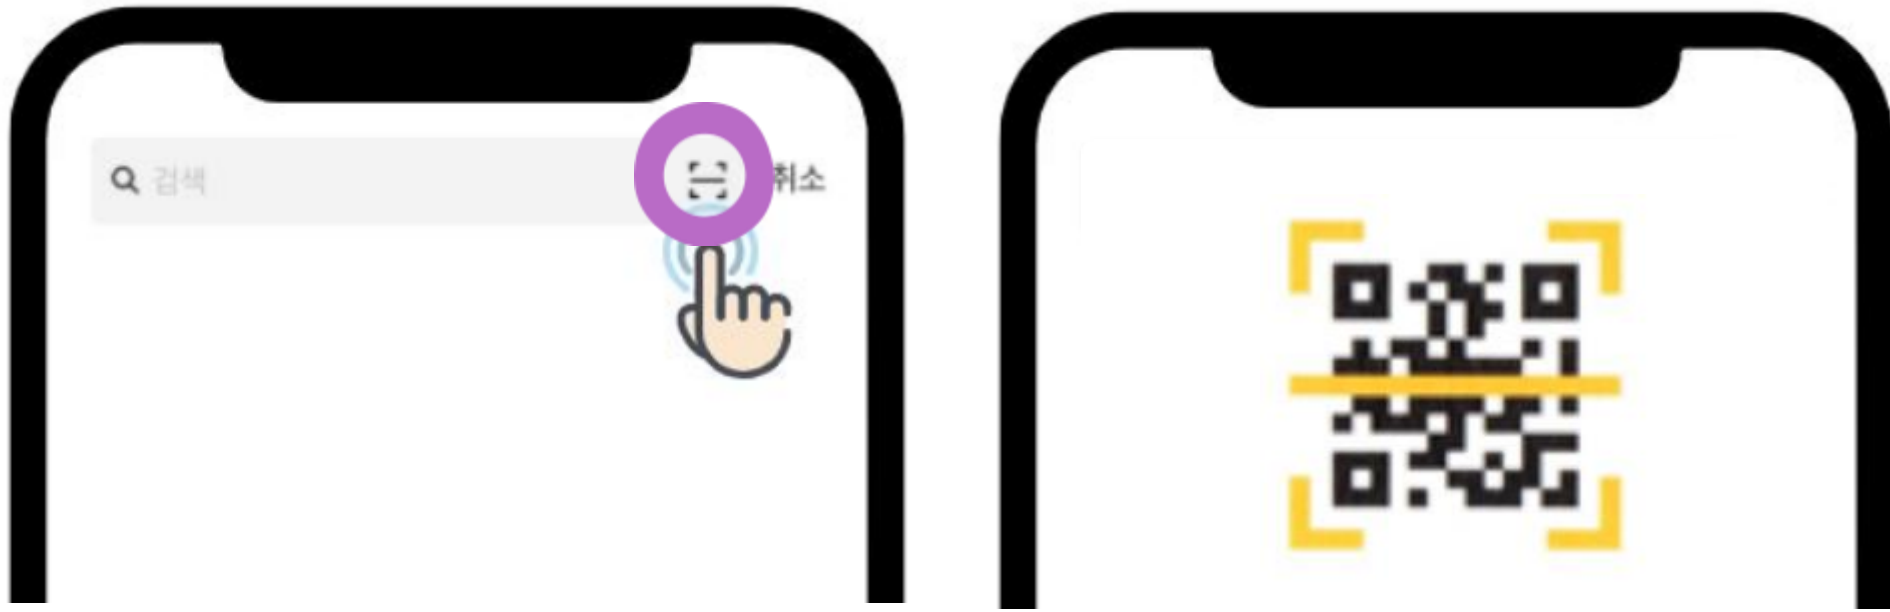

## QR코드 이용하기

1. 휴대폰에서 카카오톡 앱을 실행합니다.

2. 친구목록에서 돋보기 모양의 검색 버튼을 누릅니다.

## QR코드 이용하기

3. **스캐너 버튼**을 눌러 **QR코드를 스캔** 합니다.

※휴대폰 카메라 어플도 QR코드 스캔이 가능합니다.

**홍보채널** 바로가기  
(이벤트, 사업관련 홍보)

**교육채널** 바로가기  
(교육일정안내, 승인알림)

**1:1상담** 바로가기