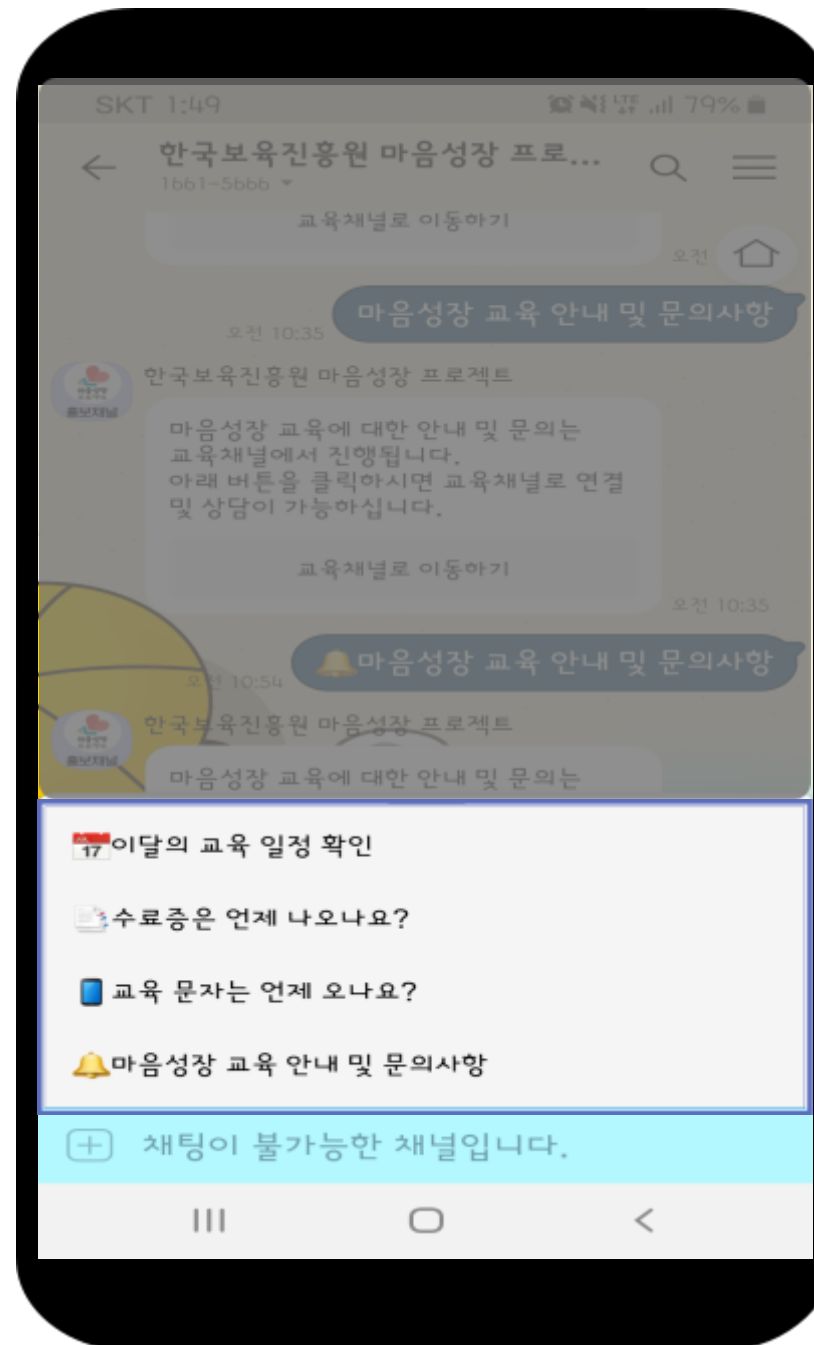

QR코드 이용하기

4. 자주하는 질문의 **간편 답변** 을 확인합니다.

홍보채널