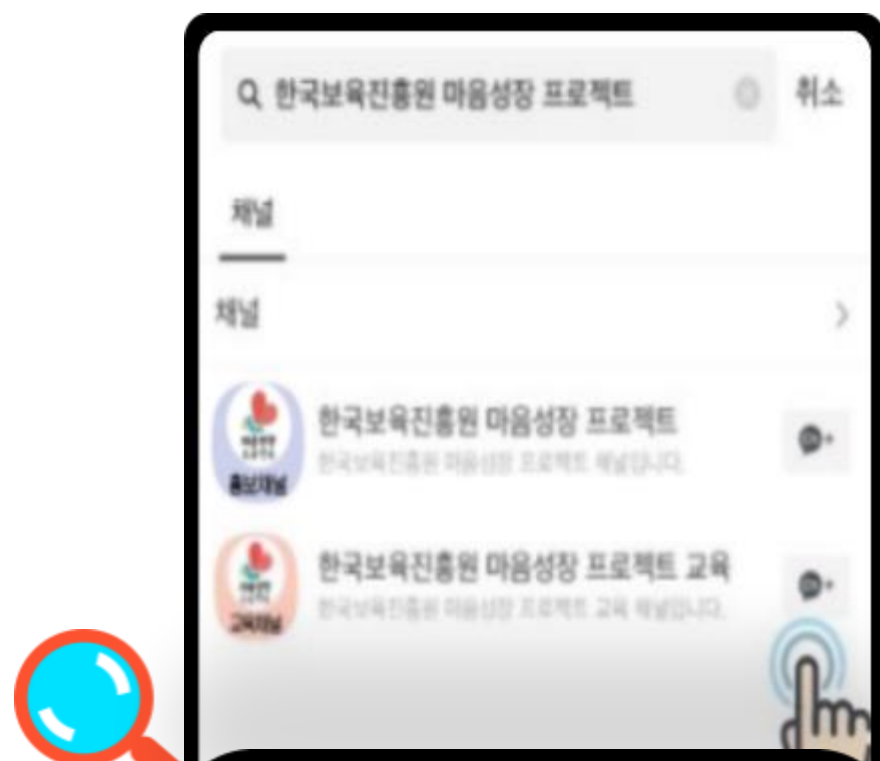

# 카카오톡 채널 이용방법

채널명 검색하기

QR코드 이용하기