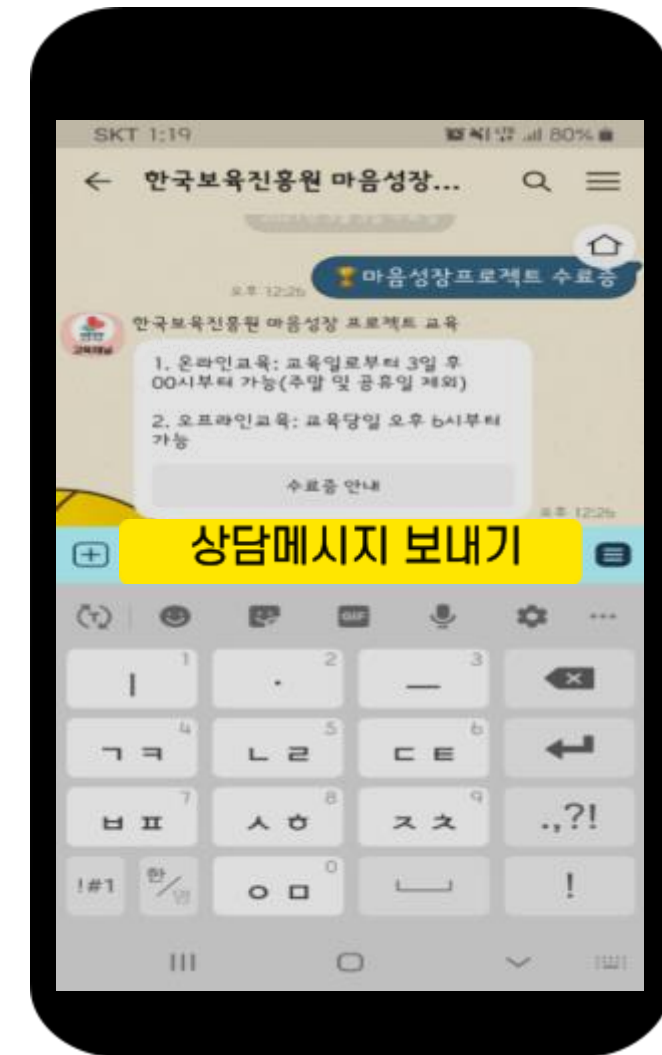

채널명 검색하기

5. 우측 상단에 있는 **채팅** 버튼을 눌러, **1:1 상담**을 합니다.

- 상담시간: 평일 09시~18시
- 18시 이후 교육과 주말교육에는 1:1 상담을 추가 운영합니다.

홍보채널

(마음성장이벤트, 사업 관련 홍보)
※ 홍보채널은 실시간 상담이 불가능합니다.

교육채널

(교육 일정 안내, 교육 승인 알림, 1:1 문의)