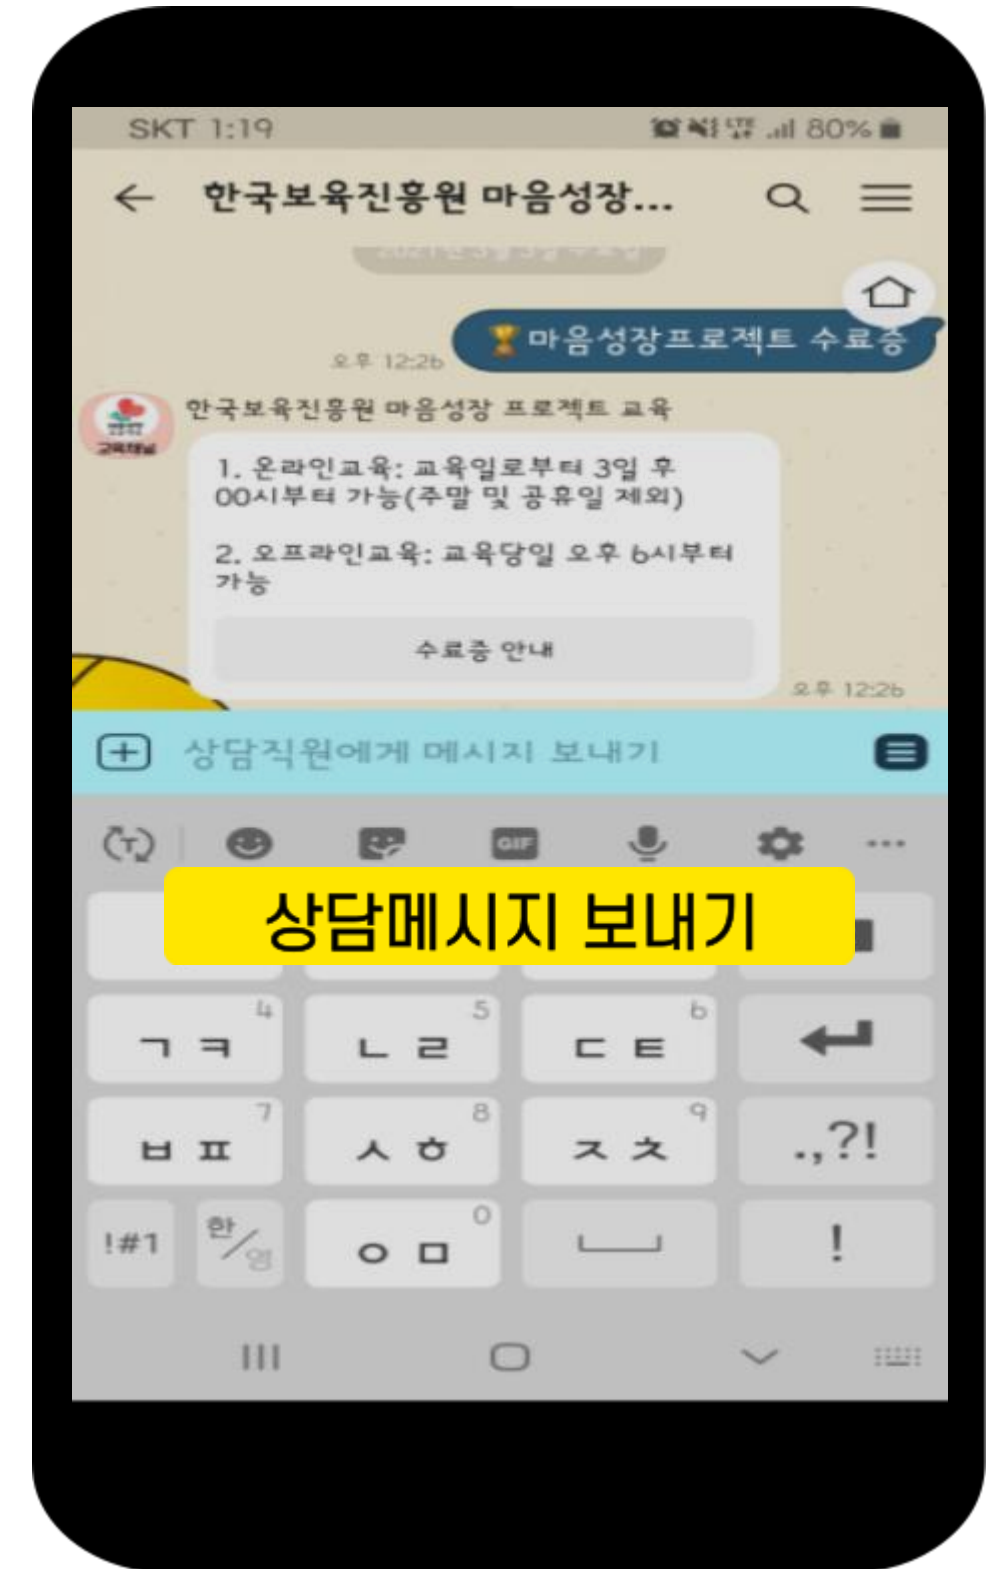

QR코드 이용하기

3-2. 1:1 상담 QR코드 스캔 > 1:1 상담 을 합니다.

- 상담시간: 평일 09시~18시
- 18시 이후 교육과 주말교육에는 1:1 상담을 추가 운영합니다.
- 1:1 상담은 **교육채널**만 가능합니다.