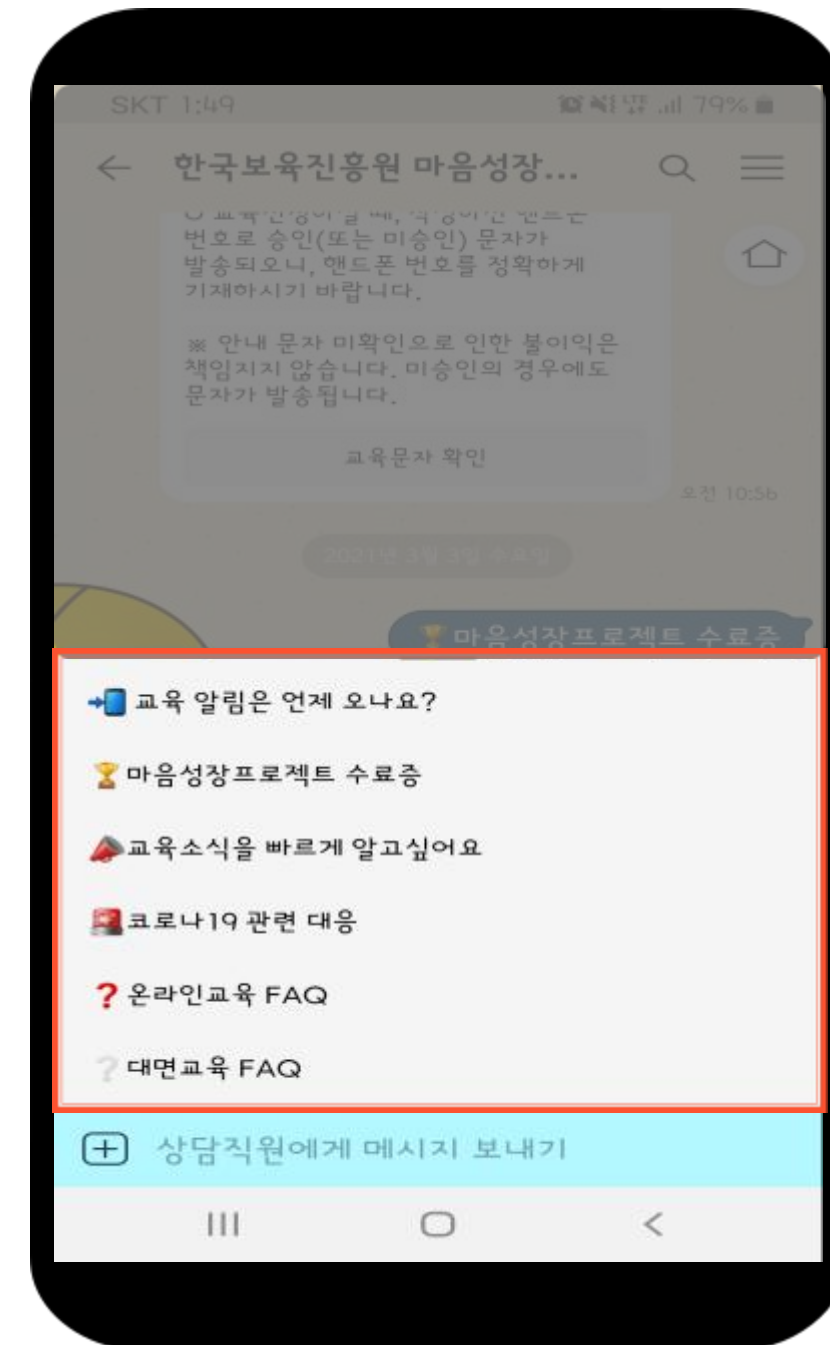

QR코드 이용하기

4. 자주하는 질문의 **간편 답변** 을 확인합니다.

홍보채널

교육채널