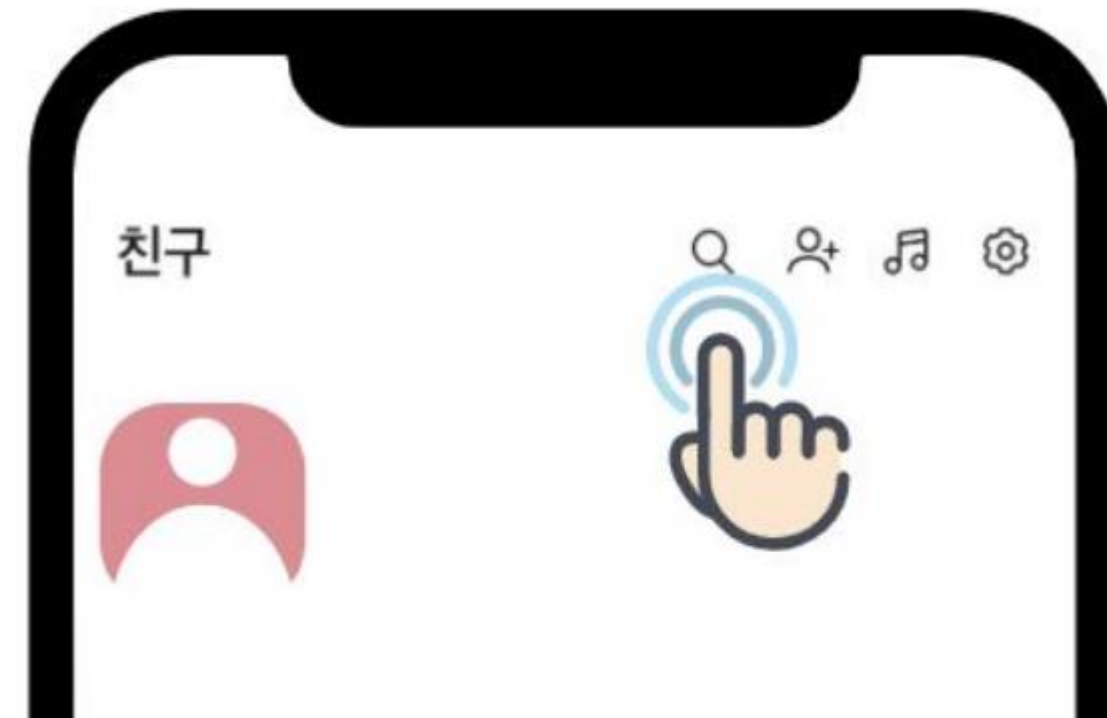

## QR코드 이용하기

- 1 카카오톡 어플 실행하기
- 2 검색버튼 누르기
- 3 스캐너로 QR코드 스캔하기
- 4 자주하는질문 간편답변 확인하기

## QR코드 이용하기

1. 휴대폰에서 카카오톡 앱을 실행합니다.

2. 친구목록에서 돋보기 모양의 검색 버튼을 누릅니다.